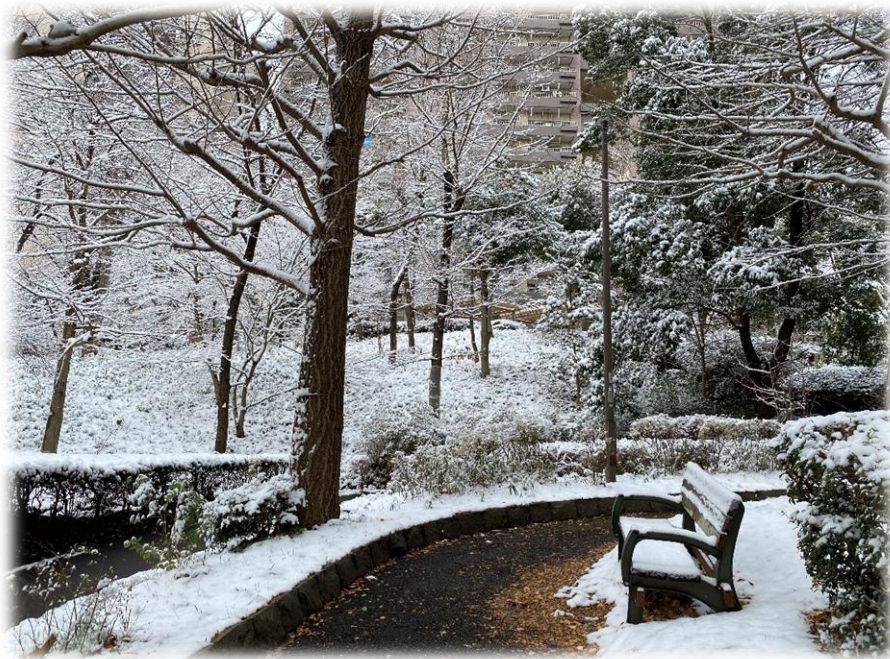

久しぶりに雪が積りました

枝にもたくさん

えびね公園も…

遊歩道も、いつもと違って

静寂な雰囲気でした

今年はこれで終わりでしょうか…

つぼみはスタンバイ中

ヤマガラはお食事中

園庭沿いのミモザと河津桜

春の兆しです